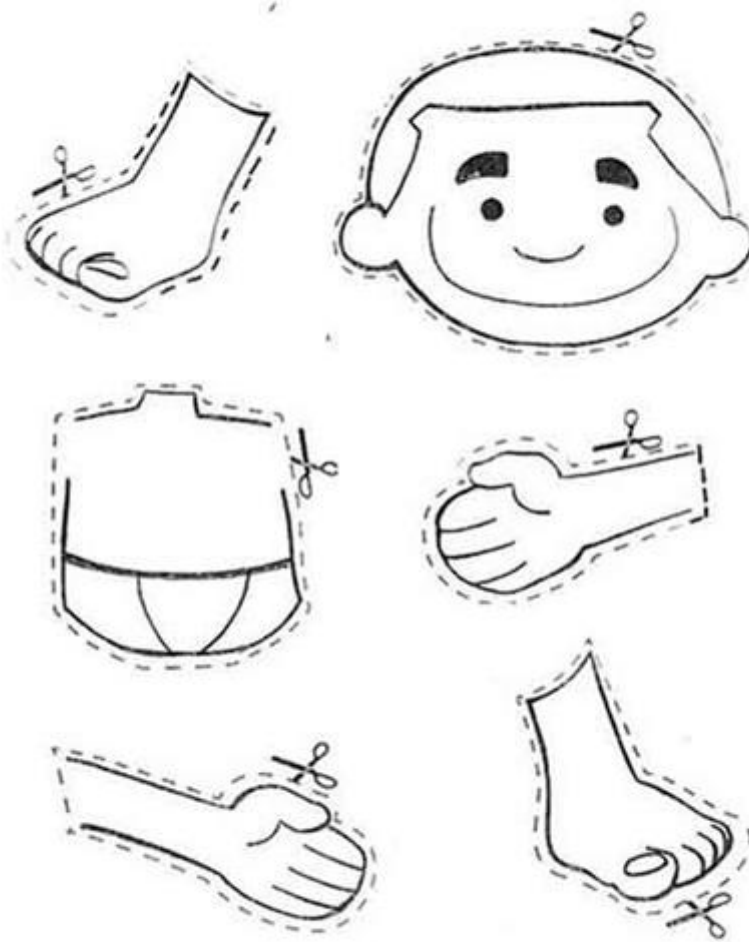

ESCOLA SATHYA SAI DE RIBEIRÃO PRETO.

ATIVIDADE PARA CASA NÍVEL II

NOME DO ALUNO (A): _____

PARA REALIZAR: 06 DE ABRIL

PINTE, RECORTE E COLE AS PARTES
DO CORPO DO BONECO

ESCOLA SATHIA SAI DE RIBEIRÃO PRETO.

ATIVIDADE PARA CASA NÍVEL II

NOME DO ALUNO (A): _____

PARA REALIZAR: 06 DE ABRIL

DEPOIS DE RECORTAR AS PARTES DO BONECO MONTE E COLE AQUI.

BOM TRABALHO!
PROFESSORA LIDIANE